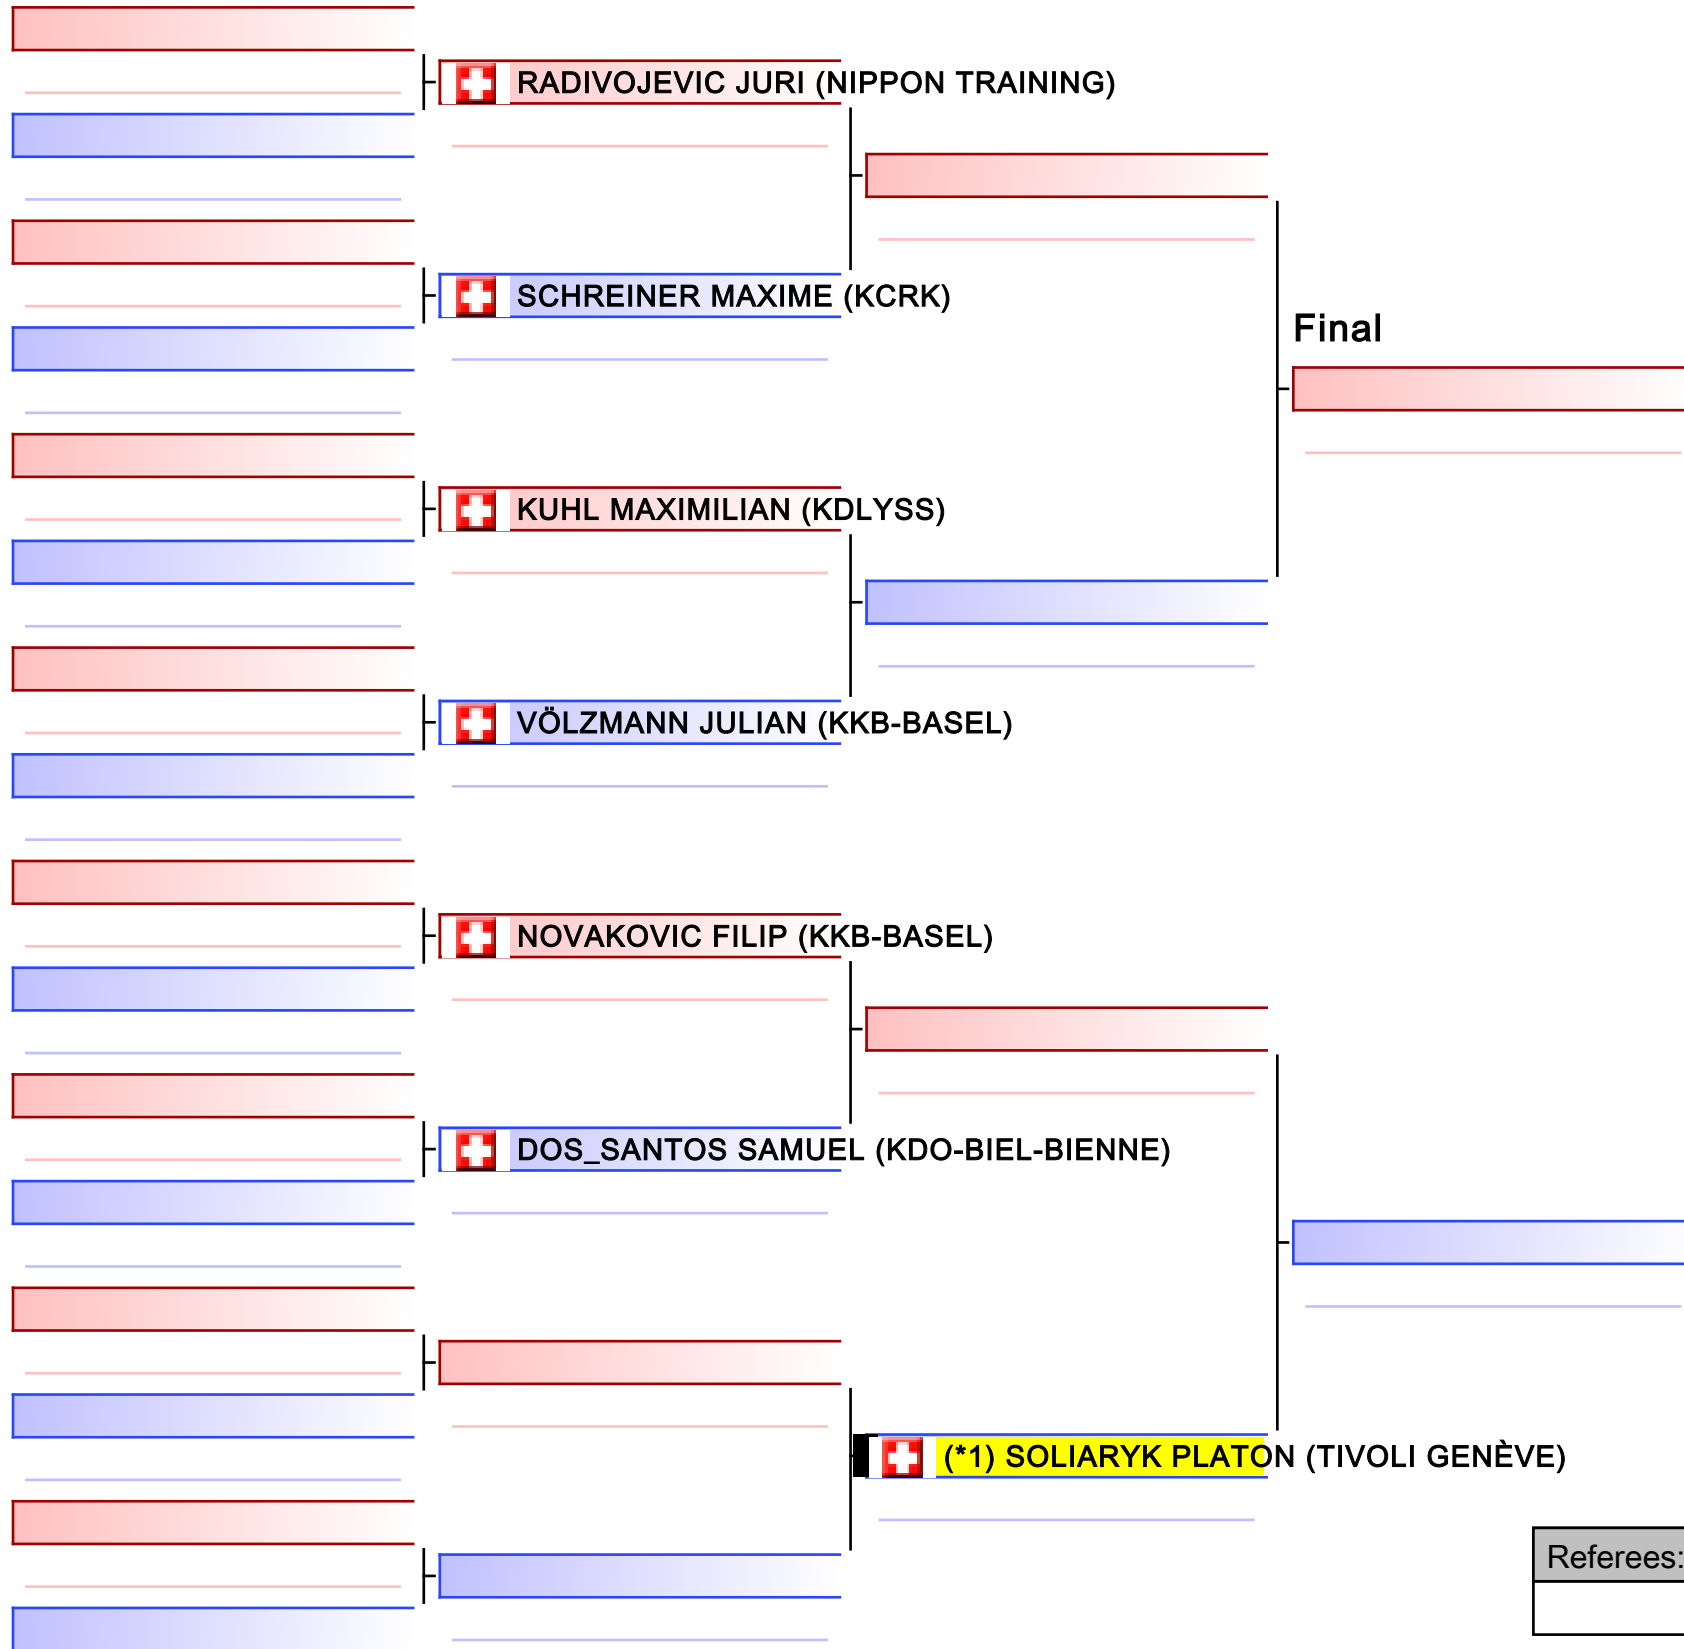

Kata male 13 years

Schweizermeisterschaften / Championnat suisse 2022 - Sursee, Stadthalle, 6210 Sursee, SUI - TIVOLI GENÈVE

Tatami

Pool
1/1

[Original]

*Seeded

Referees: