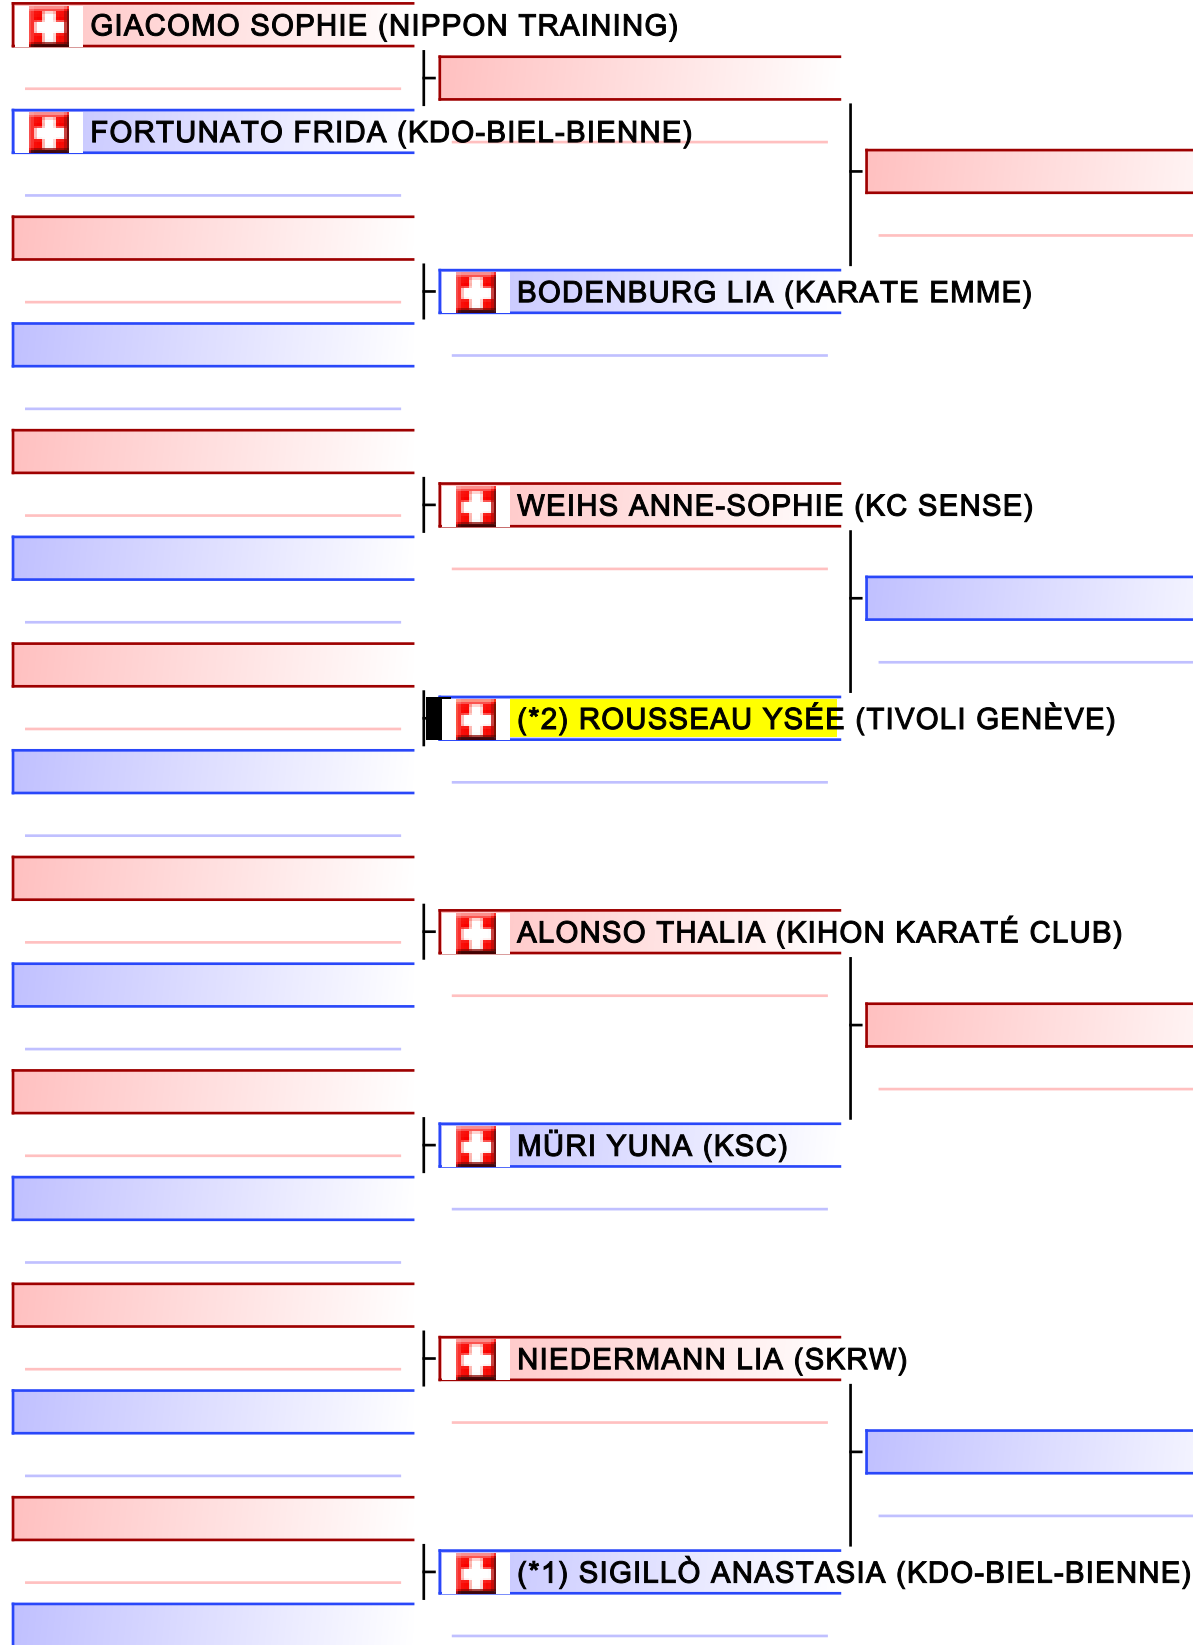

Kata female 11 years

Schweizermeisterschaften / Championnat suisse 2022 - Sursee, Stadthalle, 6210 Sursee, SUI - TIVOLI GENÈVE

Tatami

Pool
1/1

[Original]

*Seeded

Referees:			

Kata male 13 years

Schweizermeisterschaften / Championnat suisse 2022 - Sursee, Stadthalle, 6210 Sursee, SUI - TIVOLI GENÈVE

Tatami

Pool
1/1

[Original]

*Seeded

Referees:			

[Original]

*Seeded